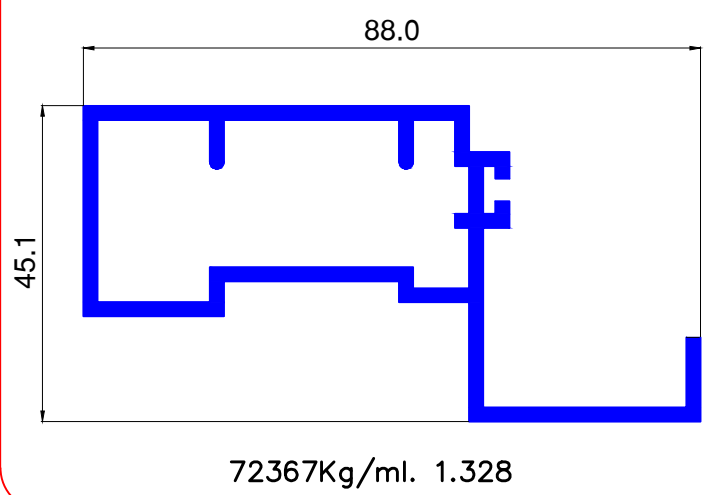

ALUMISR

C.W& Str.G.

36427 Kg/ml. 0.905

36426 Kg/ml. 0.672

36921 Kg/ml. 0.233

72371 Kg/ml. 0.308

36429 Kg/ml. 0.319

36922 Kg/ml. 0.227

36924 Kg/ml. 0.292

36428 Kg/ml. 0.308

36489 Kg/ml. 0.675

94301 Kg/ml. 0.351

36902 Kg/ml. 0.562

36430 Kg/ml. 0.556

36905 Kg/ml. 1.607

36908 Kg/ml. 1.723