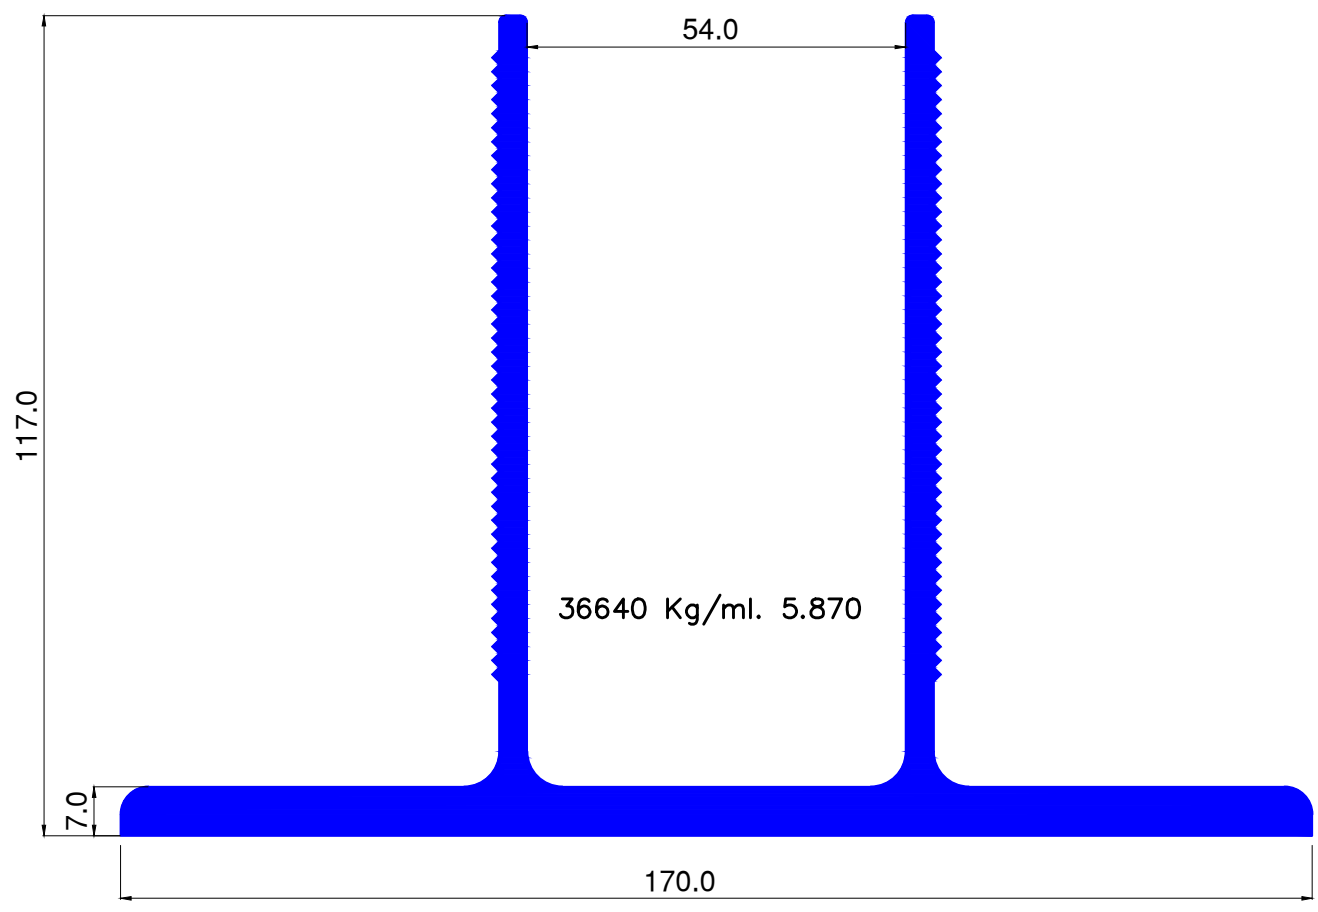

ALUMISR

C.W& Str.G.

36427 Kg/ml. 0.905

36426 Kg/ml. 0.672

36921 Kg/ml. 0.233

72371 Kg/ml. 0.308

36429 Kg/ml. 0.319

36922 Kg/ml. 0.227

36906 k/ml.1.895

94131 Kg/ml. 0.256

12159 Kg/ml. 2.149

36487Kg/ml. 0.243

61890 Kg/ml. 0.478

36643 Kg/ml. 0.891

36435 Kg/ml. 2.967

61889 Kg/ml. 6.561

MT5268 Kg/ml. 0.446

MT5269 Kg/ml. 0.338

MT5283 Kg/ml. 0.356

36415 Kg/ml. 0.486

36411 Kg/ml. 0.632

36414 Kg/ml. 0.416

36483 Kg/ml. 0.410

36420Kg/ml. 0.918