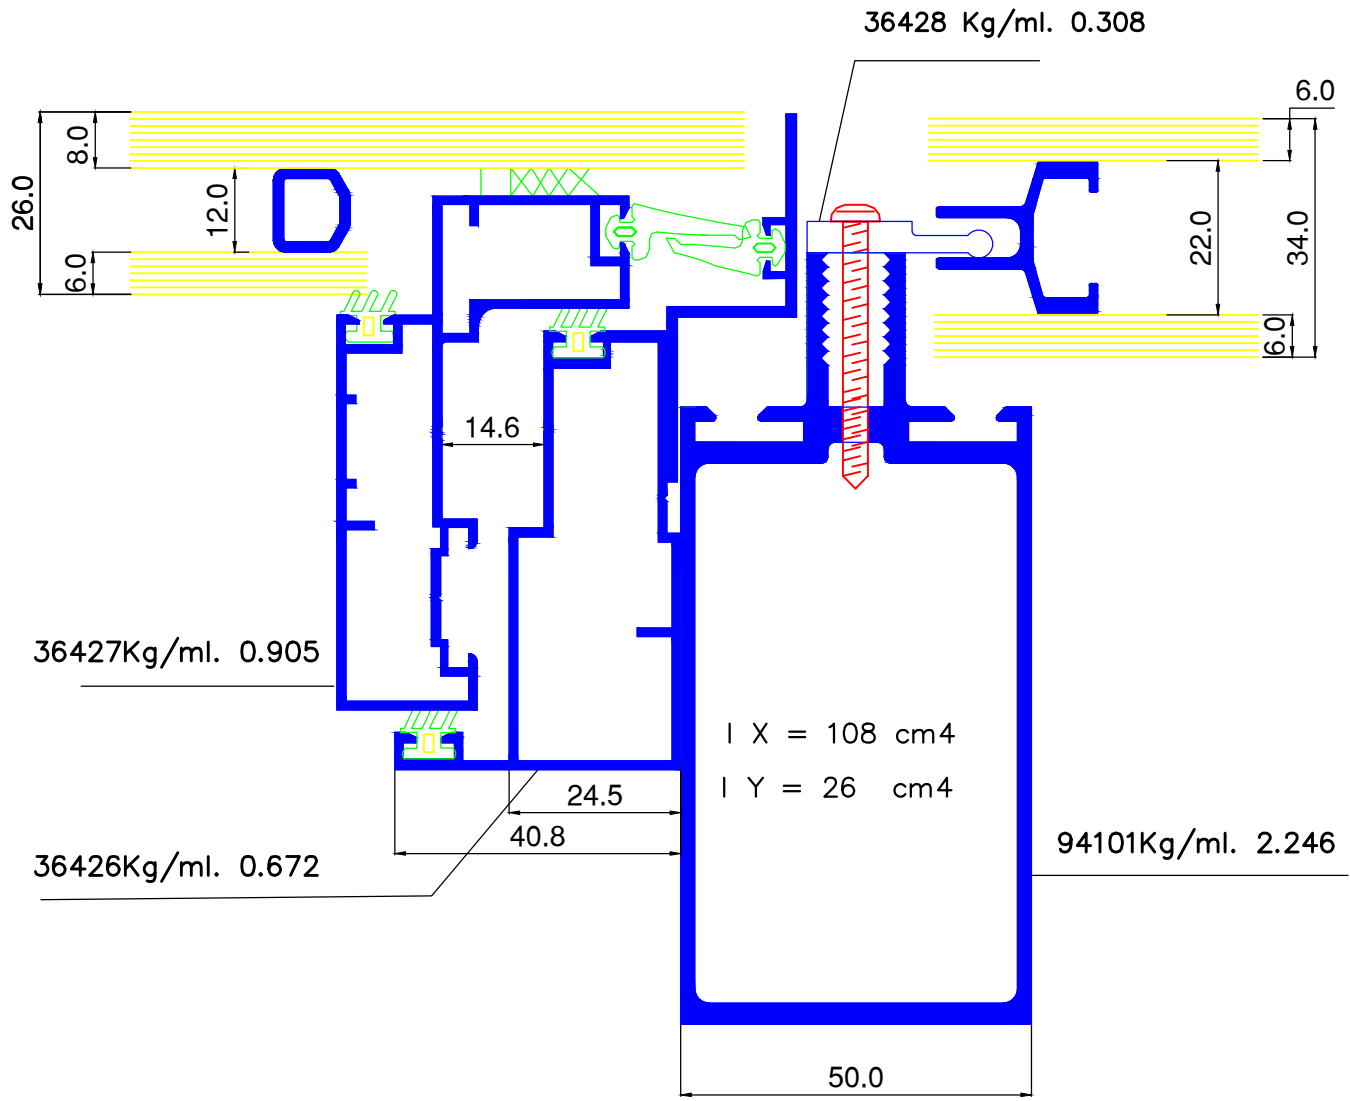

ALUMISR

C.W& Str.G.

36427 Kg/ml. 0.905

36426 Kg/ml. 0.672

36921 Kg/ml. 0.233

72371 Kg/ml. 0.308

36429 Kg/ml. 0.319

36922 Kg/ml. 0.227

36924 Kg/ml. 0.292

36428 Kg/ml. 0.308

36489 Kg/ml. 0.675

94301 Kg/ml. 0.351

36902 Kg/ml. 0.562

36430 Kg/ml. 0.556

36905 Kg/ml. 1.607

36908 Kg/ml. 1.723