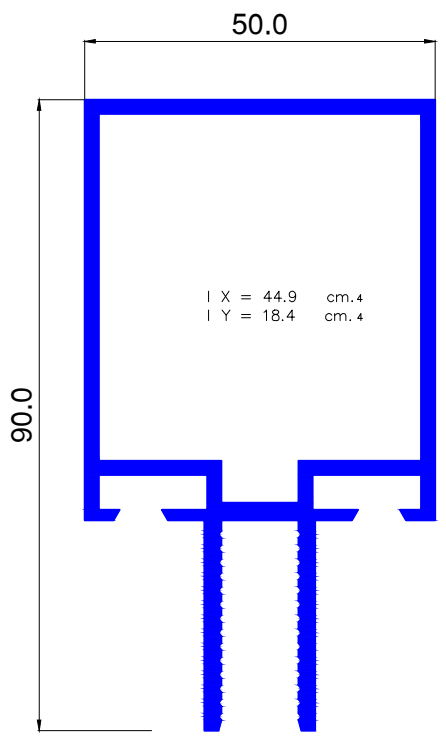

ALUMISR

C.W& Str.G.

36427 Kg/ml. 0.905

36426 Kg/ml. 0.672

36921 Kg/ml. 0.233

72371 Kg/ml. 0.308

36429 Kg/ml. 0.319

36922 Kg/ml. 0.227

36924 Kg/ml. 0.292

36428 Kg/ml. 0.308

36489 Kg/ml. 0.675

94301 Kg/ml. 0.351

36902 Kg/ml. 0.562

36430 Kg/ml. 0.556

36905 Kg/ml. 1.607

36908 Kg/ml. 1.723

36906 k/ml.1.895

94131 Kg/ml. 0.256

12159 Kg/ml. 2.149

36487Kg/ml. 0.243

61890 Kg/ml. 0.478

36643 Kg/ml. 0.891

36435 Kg/ml. 2.967

61889 Kg/ml. 6.561