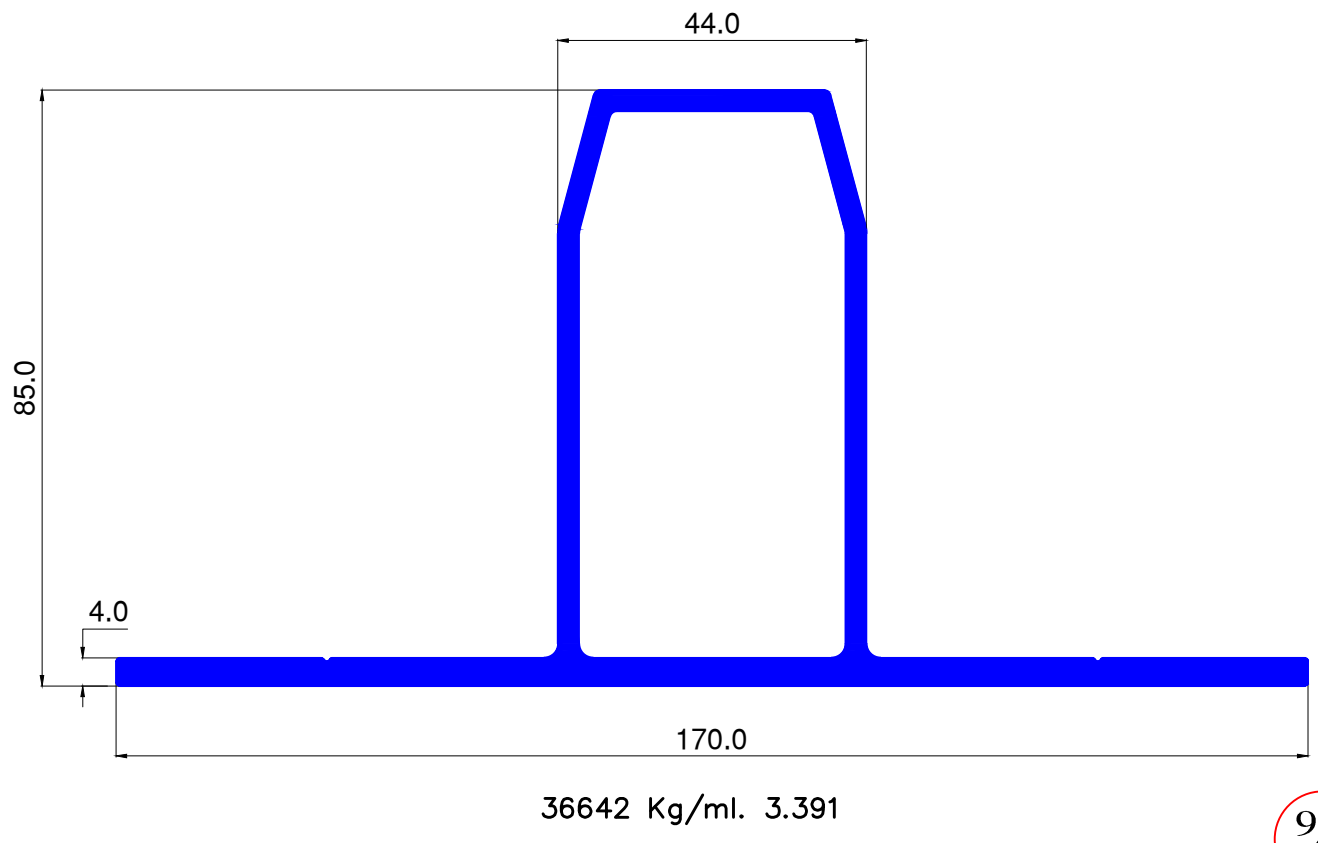

ALUMISR

C.W& Str.G.

36427 Kg/ml. 0.905

36426 Kg/ml. 0.672

36921 Kg/ml. 0.233

72371 Kg/ml. 0.308

36429 Kg/ml. 0.319

36922 Kg/ml. 0.227

36906 k/ml.1.895

94131 Kg/ml. 0.256

12159 Kg/ml. 2.149

36487Kg/ml. 0.243

61890 Kg/ml. 0.478

36643 Kg/ml. 0.891

36435 Kg/ml. 2.967

61889 Kg/ml. 6.561

MT5268 Kg/ml. 0.446

MT5269 Kg/ml. 0.338

MT5283 Kg/ml. 0.356

36415 Kg/ml. 0.486

36411 Kg/ml. 0.632

36414 Kg/ml. 0.416

36483 Kg/ml. 0.410

36420Kg/ml. 0.918