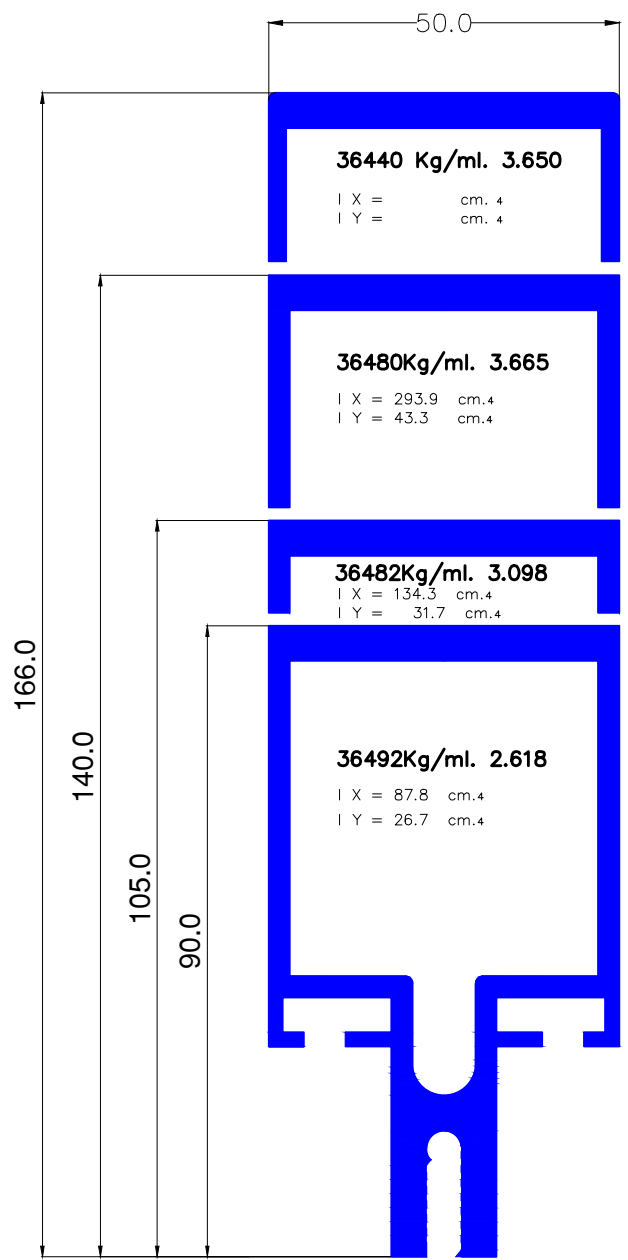

ALUMISR

C.W& Str.G.

36427 Kg/ml. 0.905

36426 Kg/ml. 0.672

36921 Kg/ml. 0.233

72371 Kg/ml. 0.308

36429 Kg/ml. 0.319

36922 Kg/ml. 0.227

36924 Kg/ml. 0.292

36428 Kg/ml. 0.308

36489 Kg/ml. 0.675

94301 Kg/ml. 0.351

36902 Kg/ml. 0.562

36430 Kg/ml. 0.556

36905 Kg/ml. 1.607

36908 Kg/ml. 1.723

36906 k/ml.1.895

94131 Kg/ml. 0.256

12159 Kg/ml. 2.149

36487Kg/ml. 0.243

61890 Kg/ml. 0.478

36643 Kg/ml. 0.891

36435 Kg/ml. 2.967

61889 Kg/ml. 6.561

MT5268 Kg/ml. 0.446

MT5269 Kg/ml. 0.338

MT5283 Kg/ml. 0.356

36415 Kg/ml. 0.486

36411 Kg/ml. 0.632

36414 Kg/ml. 0.416

36483 Kg/ml. 0.410

36420Kg/ml. 0.918