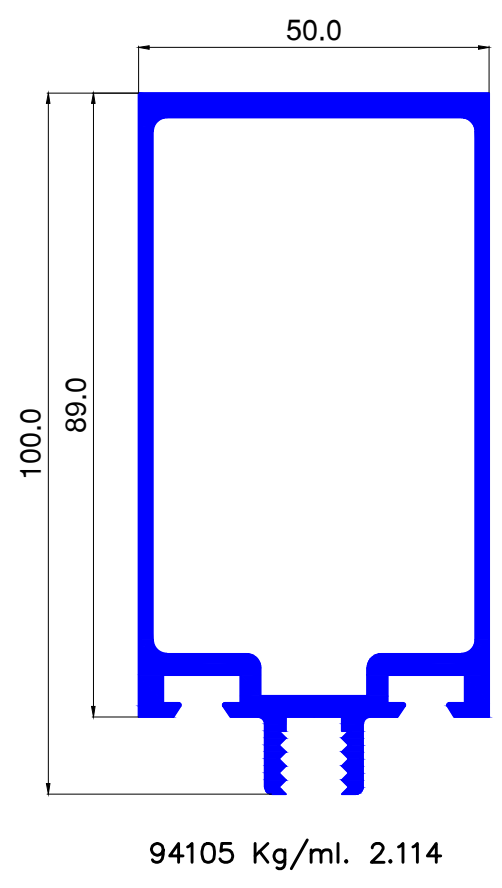

ALUMISR

C.W& Str.G.

36427 Kg/ml. 0.905

36426 Kg/ml. 0.672

36921 Kg/ml. 0.233

72371 Kg/ml. 0.308

36429 Kg/ml. 0.319

36922 Kg/ml. 0.227

36924 Kg/ml. 0.292

36428 Kg/ml. 0.308

36489 Kg/ml. 0.675

94301 Kg/ml. 0.351

36902 Kg/ml. 0.562

36430 Kg/ml. 0.556

36905 Kg/ml. 1.607

36908 Kg/ml. 1.723

36906 k/ml.1.895

94131 Kg/ml. 0.256

12159 Kg/ml. 2.149

36487Kg/ml. 0.243

61890 Kg/ml. 0.478

36643 Kg/ml. 0.891

36435 Kg/ml. 2.967

61889 Kg/ml. 6.561

MT5268 Kg/ml. 0.446

MT5269 Kg/ml. 0.338

MT5283 Kg/ml. 0.356

36415 Kg/ml. 0.486

36411 Kg/ml. 0.632

36414 Kg/ml. 0.416

36483 Kg/ml. 0.410

36420Kg/ml. 0.918