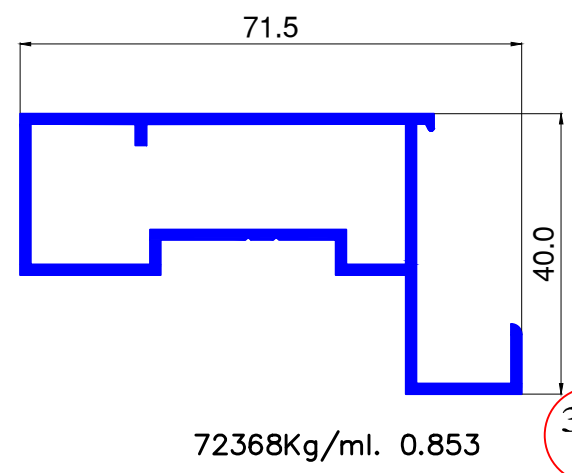

ALUMISR

C.W& Str.G.

36427 Kg/ml. 0.905

36426 Kg/ml. 0.672

36921 Kg/ml. 0.233

72371 Kg/ml. 0.308

36429 Kg/ml. 0.319

36922 Kg/ml. 0.227

36924 Kg/ml. 0.292

36428 Kg/ml. 0.308

36489 Kg/ml. 0.675

94301 Kg/ml. 0.351

36902 Kg/ml. 0.562

36430 Kg/ml. 0.556

36905 Kg/ml. 1.607

36908 Kg/ml. 1.723