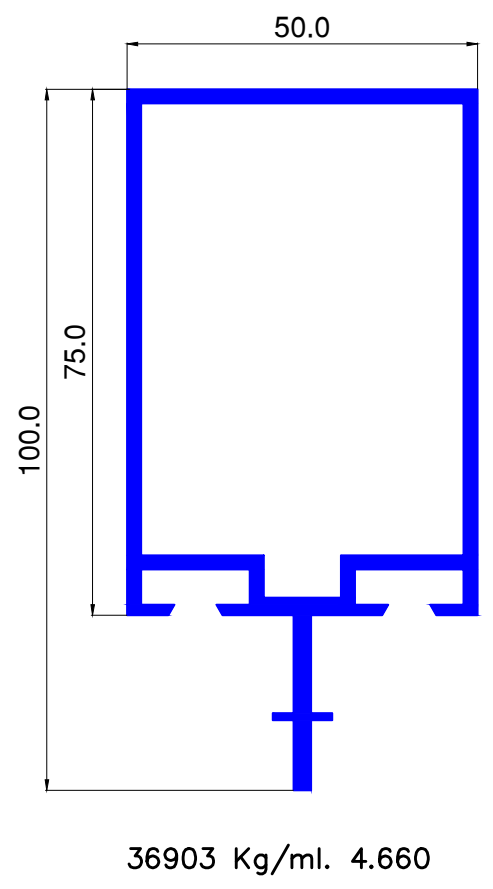

ALUMISR

C.W& Str.G.

36427 Kg/ml. 0.905

36426 Kg/ml. 0.672

36921 Kg/ml. 0.233

72371 Kg/ml. 0.308

36429 Kg/ml. 0.319

36922 Kg/ml. 0.227

36924 Kg/ml. 0.292

36428 Kg/ml. 0.308

36489 Kg/ml. 0.675

94301 Kg/ml. 0.351

36902 Kg/ml. 0.562

36430 Kg/ml. 0.556

36905 Kg/ml. 1.607

36908 Kg/ml. 1.723

36906 k/ml.1.895

94131 Kg/ml. 0.256

12159 Kg/ml. 2.149

36487Kg/ml. 0.243

61890 Kg/ml. 0.478

36643 Kg/ml. 0.891

36435 Kg/ml. 2.967

61889 Kg/ml. 6.561

MT5268 Kg/ml. 0.446

MT5269 Kg/ml. 0.338

MT5283 Kg/ml. 0.356

36415 Kg/ml. 0.486

36411 Kg/ml. 0.632

36414 Kg/ml. 0.416

36483 Kg/ml. 0.410

36420Kg/ml. 0.918