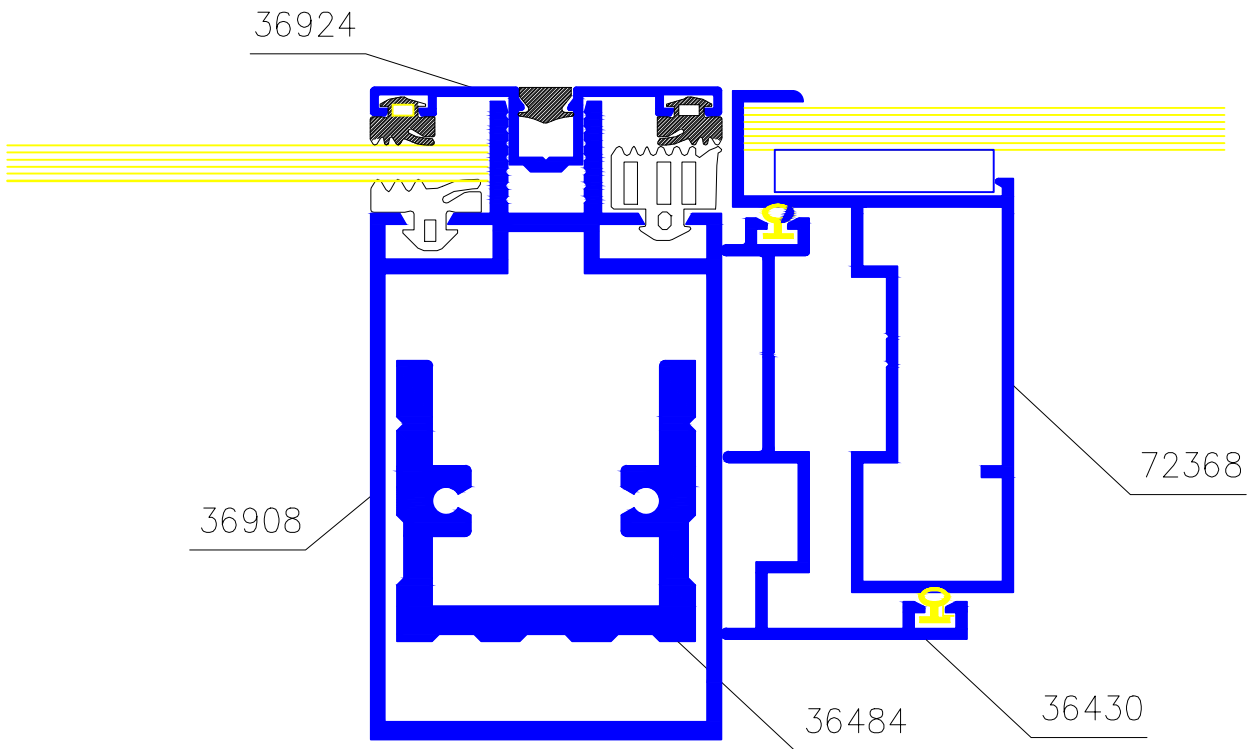

ALUMISR

C.W& Str.G.

36427 Kg/ml. 0.905

36426 Kg/ml. 0.672

36921 Kg/ml. 0.233

72371 Kg/ml. 0.308

36429 Kg/ml. 0.319

36922 Kg/ml. 0.227

36924 Kg/ml. 0.292

36428 Kg/ml. 0.308

36489 Kg/ml. 0.675

94301 Kg/ml. 0.351

36902 Kg/ml. 0.562

36430 Kg/ml. 0.556

36905 Kg/ml. 1.607

36908 Kg/ml. 1.723