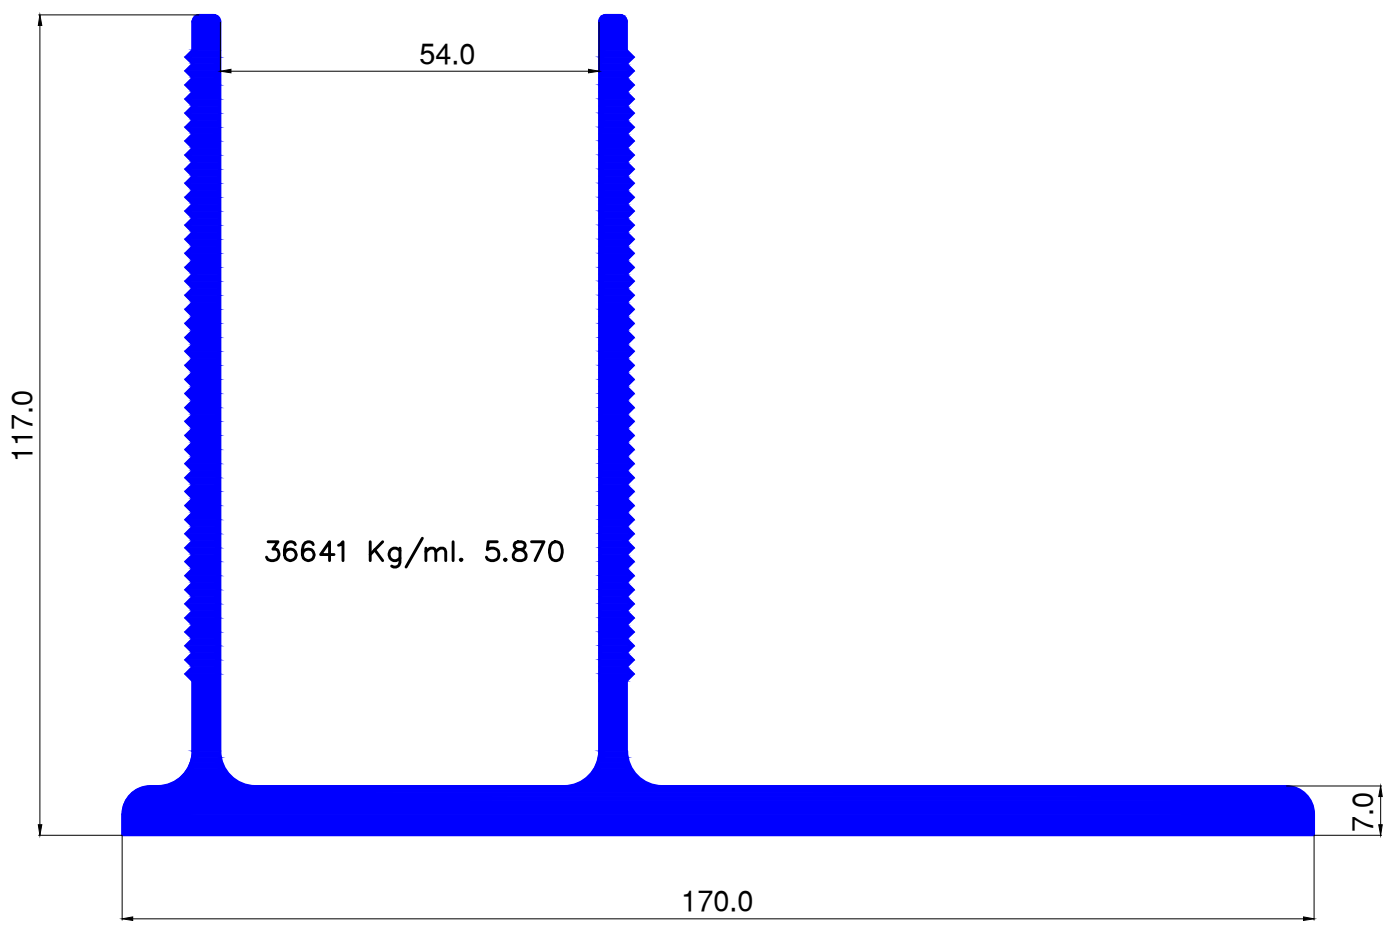

ALUMISR

C.W& Str.G.

36427 Kg/ml. 0.905

36426 Kg/ml. 0.672

36921 Kg/ml. 0.233

72371 Kg/ml. 0.308

36429 Kg/ml. 0.319

36922 Kg/ml. 0.227

36924 Kg/ml. 0.292

36428 Kg/ml. 0.308

36489 Kg/ml. 0.675

94301 Kg/ml. 0.351

36902 Kg/ml. 0.562

36430 Kg/ml. 0.556

36905 Kg/ml. 1.607

36908 Kg/ml. 1.723

36906 k/ml.1.895

94131 Kg/ml. 0.256

12159 Kg/ml. 2.149

36487Kg/ml. 0.243

61890 Kg/ml. 0.478

36643 Kg/ml. 0.891

36435 Kg/ml. 2.967

61889 Kg/ml. 6.561

MT5268 Kg/ml. 0.446

MT5269 Kg/ml. 0.338

MT5283 Kg/ml. 0.356

36415 Kg/ml. 0.486

36411 Kg/ml. 0.632

36414 Kg/ml. 0.416

36483 Kg/ml. 0.410

36420Kg/ml. 0.918