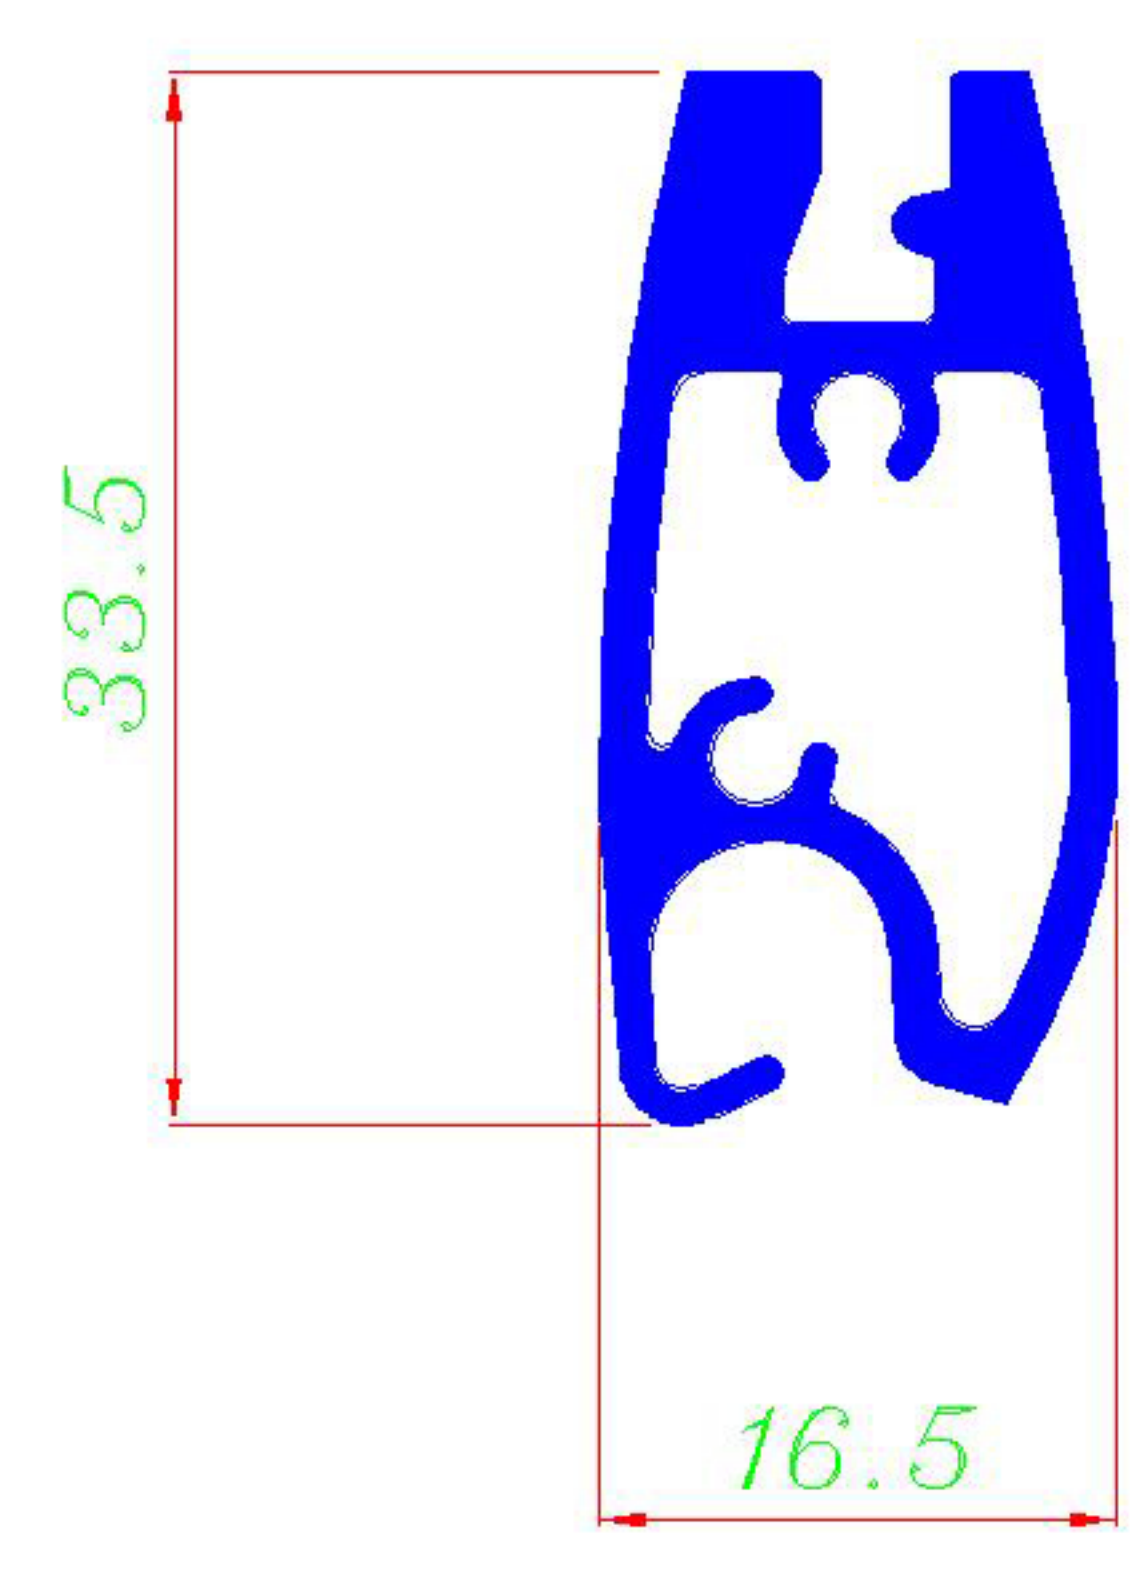

2019

ALUMISIR

ROL.SH

ROLLING SH.

41344 0.737 Kg/ml.

36150 0.421 Kg/ml.

41342 0.554 Kg/ml.

41343 0.178 Kg/ml.

MR240 0.197 Kg/ml.

34842 0.319 Kg/ml.

34819 0.321 Kg/ml.

34840 0.242 Kg/ml.

MR180 0.835 Kg/ml.

MR181 0.414 Kg/ml.

8811 0.554 Kg/ml.

8812 0.562 Kg/ml.

MR351 0.281 Kg/ml.

MR350 0.448 Kg/ml.

8885 0.778 Kg/ml.

8878 0.969 Kg/ml.

8886 0.834 Kg/ml.

8875 0.356 Kg/ml.

8879 0.062 Kg/ml.

8874 0.435 Kg/ml.

8813 0.661 Kg/ml.

8807 0.656 Kg/ml.

8881 2.290 Kg/ml.

8808 0.991 Kg/ml.

8877 0.457 Kg/ml.

8870 2.754 Kg/ml.

8873 1.129 Kg/ml.

8872 1.229 Kg/ml.