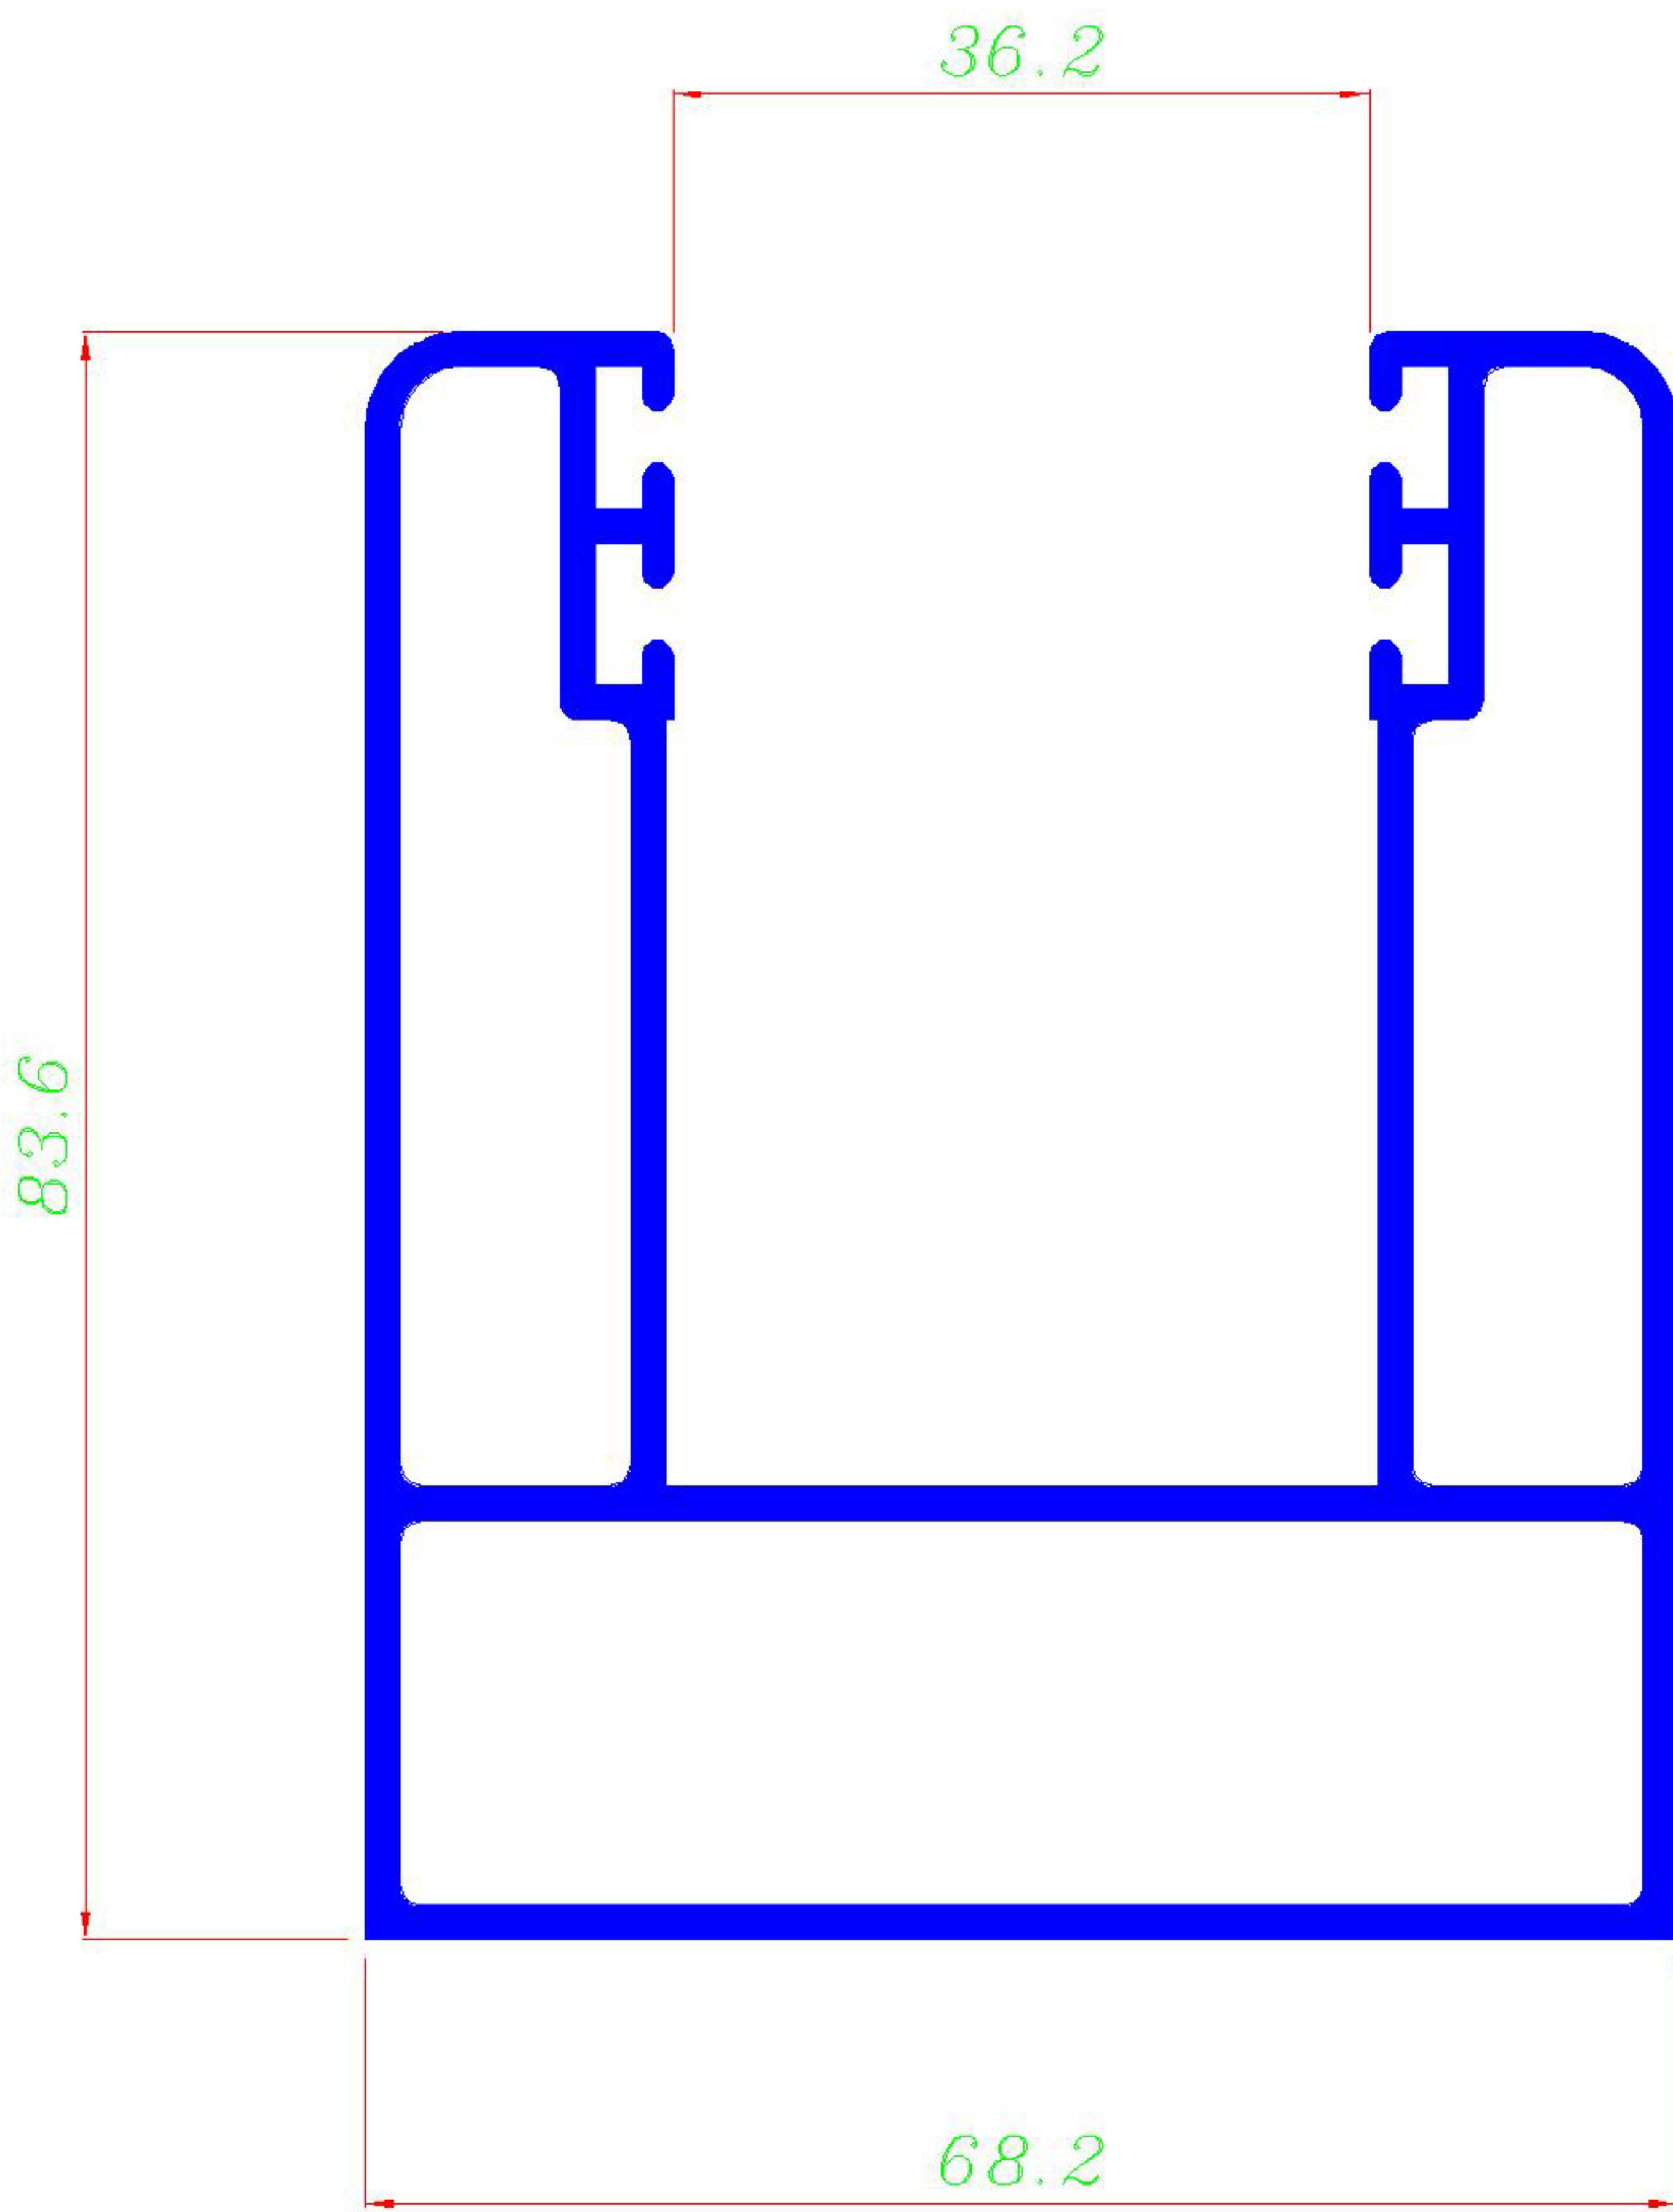

MR240 0.197 Kg/ml.

34842 0.319 Kg/ml.

34819 0.321 Kg/ml.

34840 0.242 Kg/ml.

MR180 0.835 Kg/ml.

MR181 0.414 Kg/ml.

8811 0.554 Kg/ml.

8812 0.562 Kg/ml.

MR351 0.281 Kg/ml.

MR350 0.448 Kg/ml.

8885 0.778 Kg/ml.

8878 0.969 Kg/ml.

8886 0.834 Kg/ml.

8875 0.356 Kg/ml.

8879 0.062 Kg/ml.

8874 0.435 Kg/ml.

8813 0.661 Kg/ml.

8807 0.656 Kg/ml.

8881 2.290 Kg/ml.

8808 0.991 Kg/ml.

8877 0.457 Kg/ml.

8870 2.754 Kg/ml.

8873 1.129 Kg/ml.

8872 1.229 Kg/ml.