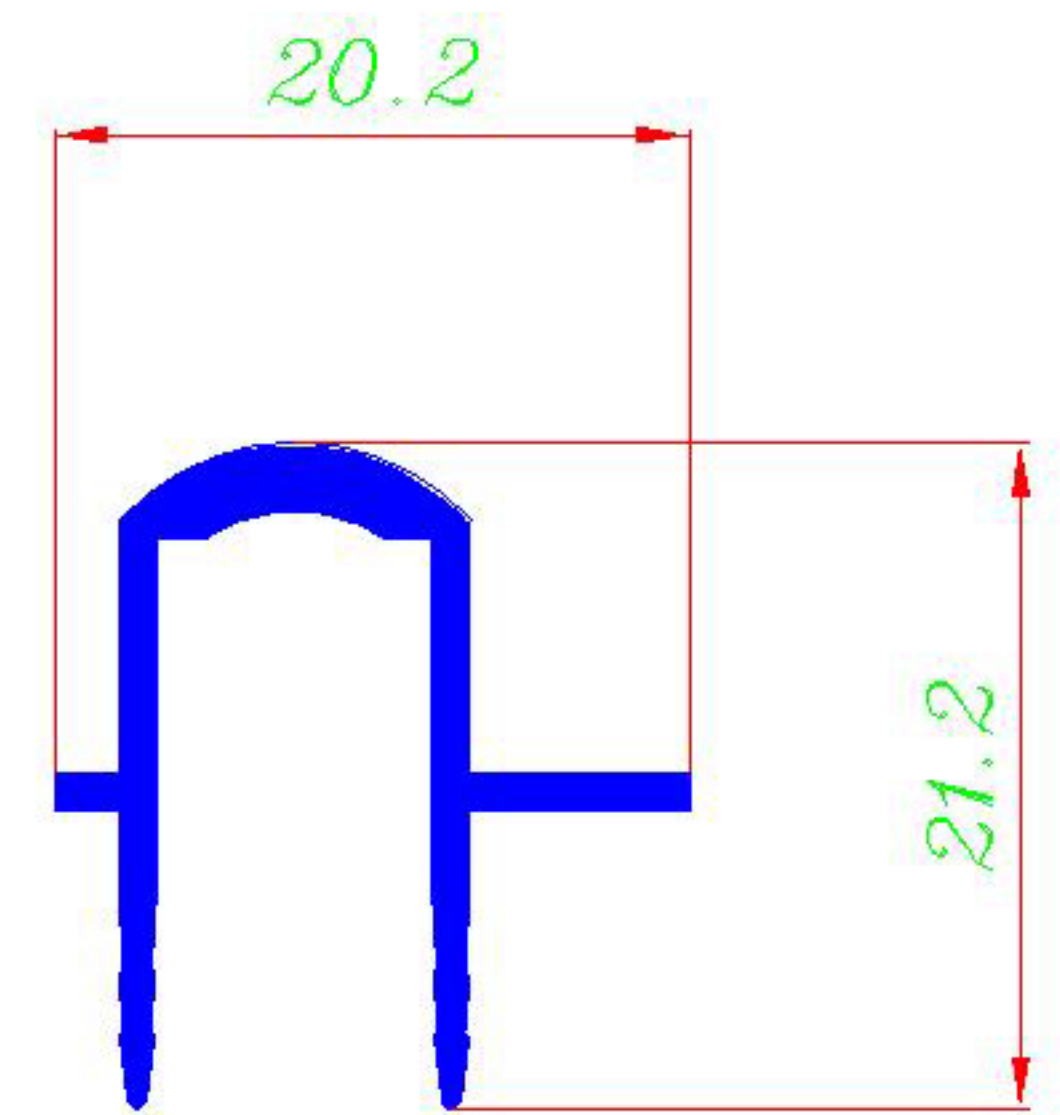

2019

ALUMISIR

ROL.SH

ROLLING SH.

41344 0.737 Kg/ml.

36150 0.421 Kg/ml.

41342 0.554 Kg/ml.

41343 0.178 Kg/ml.