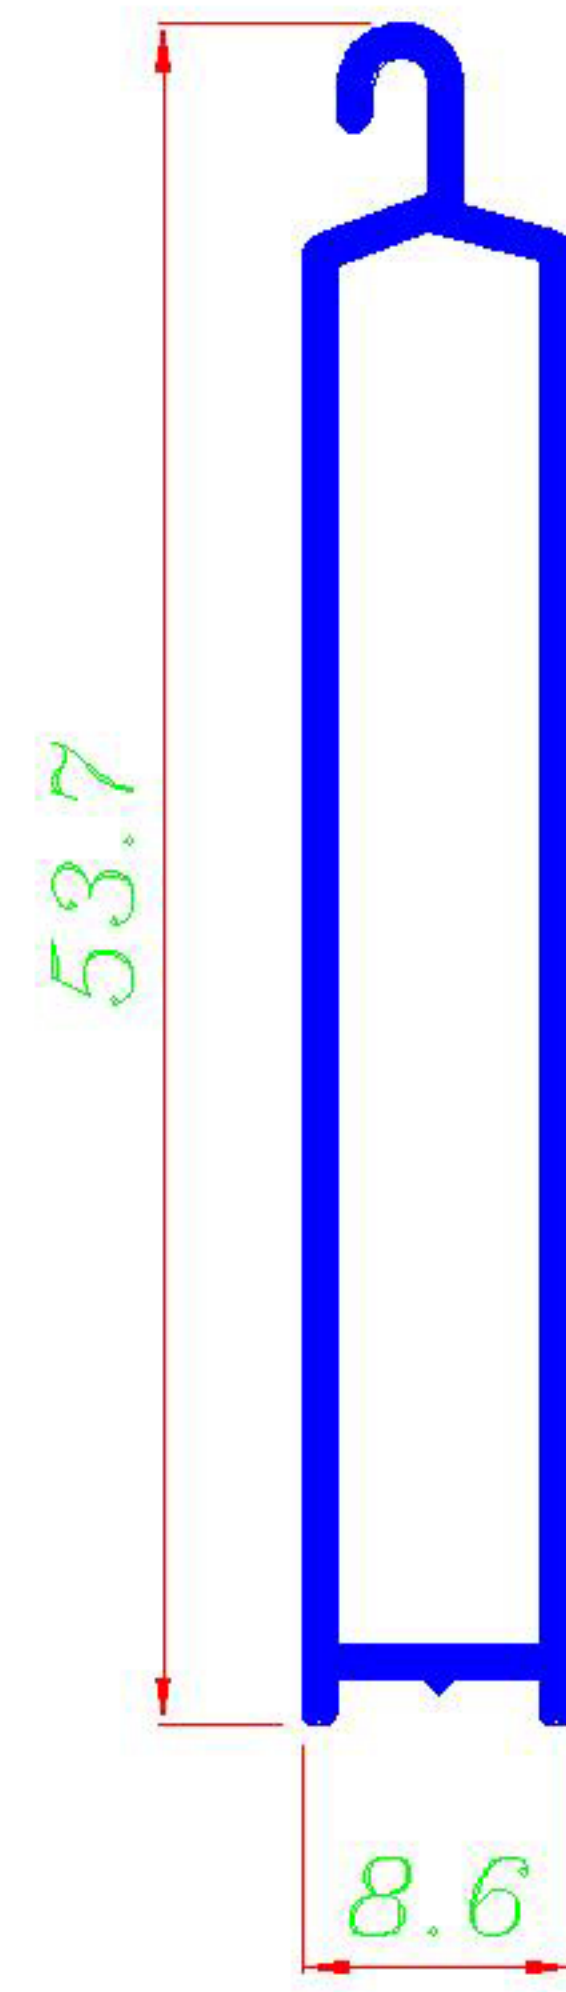

2019

ALUMISIR

ROL.SH

ROLLING SH.

41344 0.737 Kg/ml.

36150 0.421 Kg/ml.

41342 0.554 Kg/ml.

41343 0.178 Kg/ml.

MR240 0.197 Kg/ml.

34842 0.319 Kg/ml.

34819 0.321 Kg/ml.

34840 0.242 Kg/ml.

MR180 0.835 Kg/ml.

MR181 0.414 Kg/ml.

8811 0.554 Kg/ml.

8812 0.562 Kg/ml.

8813 0.661 Kg/ml.

8807 0.656 Kg/ml.

8881 2.290 Kg/ml.

8808 0.991 Kg/ml.

8877 0.457 Kg/ml.

8870 2.754 Kg/ml.

8873 1.129 Kg/ml.

8872 1.229 Kg/ml.

82019 0.241 Kg/ml.

82020 0.252 Kg/ml.

23412 0.240 Kg/ml.

43796 0.295 Kg/ml.

8871 0.918 Kg/ml.

23411 0.446 Kg/ml.

83574 0.348Kg/ml.

82045 0.273 Kg/ml.