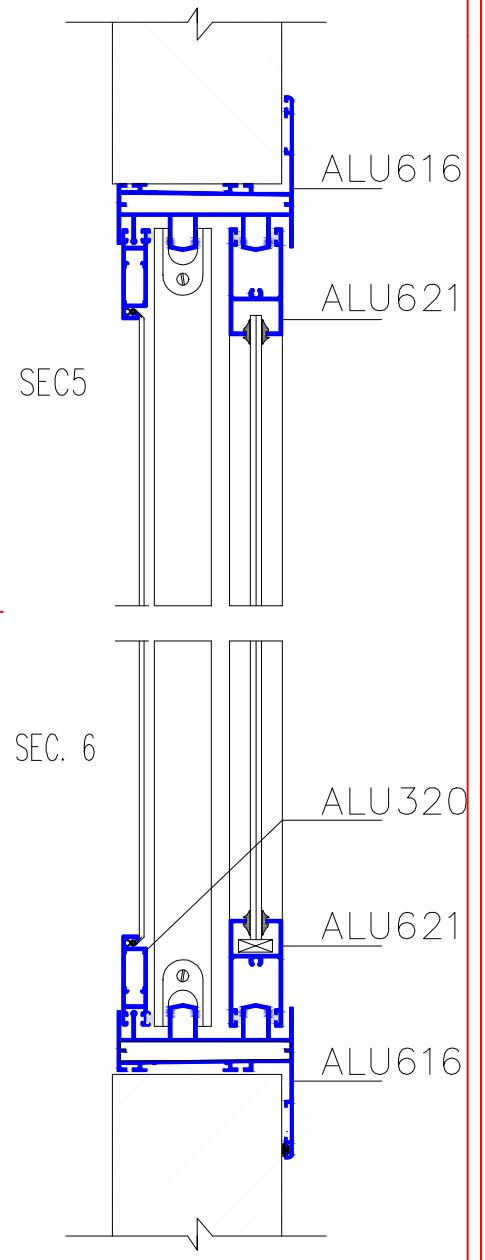

2020

Galala 100

ALUMISR

SLIDING SYSTEM

SEC. B-B

SEC. A-A

Section B-B

Section A-A

Section B-B

Section A-A

ALU621 Kg/ml. 0.824

ALU622 Kg/ml. 0.956

ALU623 Kg/ml. 0.980

ALU616 Kg/ml. 2.025

ALU613 Kg/ml. 1.855

ALU626 Kg/ml. 1.501

22126 Kg/ml. 1.048

ALU666 Kg/ml. 1.731

ALU320 Kg/ml. 0.554

ALU615 Kg/ml. 1.879

ALU614 Kg/ml. 1.239

ALU1617 Kg/ml. 1.704

ALU611 Kg/ml. 1.879

ALU630 Kg/ml. 0.394

ALU606 Kg/ml. 1.609

ALU660 Kg/ml. 1.852

72319 Kg/ml. 1.374

ALU318 Kg/ml. 0.332

ALU325 Kg/ml. 0.108

ALU730 Kg/ml. 0.140

ALU1616 Kg/ml. 1.669

ALU634 Kg/ml. 1.118