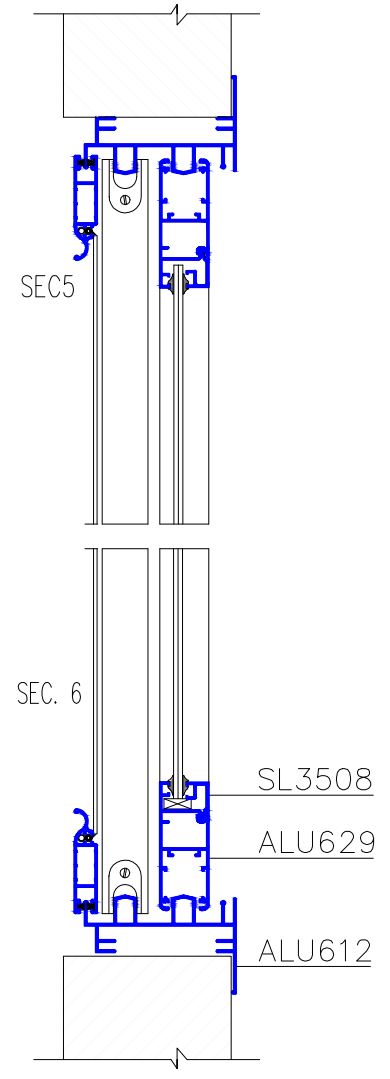

2020

Galala 100

ALUMISR

SLIDING SYSTEM

SEC. B-B

SEC. A-A

Section B-B

Section A-A

Section B-B

Section A-A

ALU621 Kg/ml. 0.824

ALU622 Kg/ml. 0.956

ALU623 Kg/ml. 0.980

ALU616 Kg/ml. 2.025

ALU613 Kg/ml. 1.855

ALU626 Kg/ml. 1.501

22126 Kg/ml. 1.048

ALU666 Kg/ml. 1.731

ALU320 Kg/ml. 0.554

ALU615 Kg/ml. 1.879

ALU614 Kg/ml. 1.239

ALU1617 Kg/ml. 1.704

ALU611 Kg/ml. 1.879

ALU630 Kg/ml. 0.394

ALU606 Kg/ml. 1.609

ALU660 Kg/ml. 1.852

72319 Kg/ml. 1.374

ALU318 Kg/ml. 0.332

ALU325 Kg/ml. 0.108

ALU730 Kg/ml. 0.140

ALU1616 Kg/ml. 1.669

ALU634 Kg/ml. 1.118