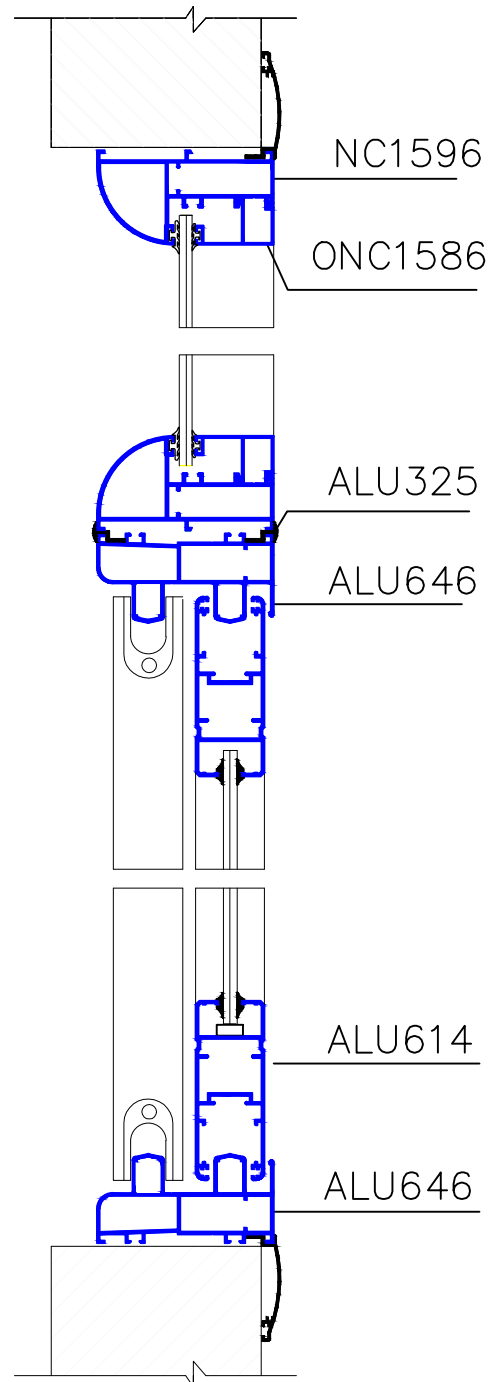

2020

Galala 100

ALUMISR

SLIDING SYSTEM

SEC. B-B

SEC. A-A

Section B-B

Section A-A

Section B-B

Section A-A

ALU621 Kg/ml. 0.824

ALU622 Kg/ml. 0.956

ALU623 Kg/ml. 0.980

ALU616 Kg/ml. 2.025

ALU613 Kg/ml. 1.855

ALU626 Kg/ml. 1.501

22126 Kg/ml. 1.048

ALU666 Kg/ml. 1.731

ALU320 Kg/ml. 0.554

ALU615 Kg/ml. 1.879

ALU614 Kg/ml. 1.239

ALU1617 Kg/ml. 1.704

ALU611 Kg/ml. 1.879

ALU630 Kg/ml. 0.394

ALU606 Kg/ml. 1.609

ALU660 Kg/ml. 1.852

72319 Kg/ml. 1.374

ALU318 Kg/ml. 0.332

ALU325 Kg/ml. 0.108

ALU730 Kg/ml. 0.140

ALU1616 Kg/ml. 1.669

ALU634 Kg/ml. 1.118